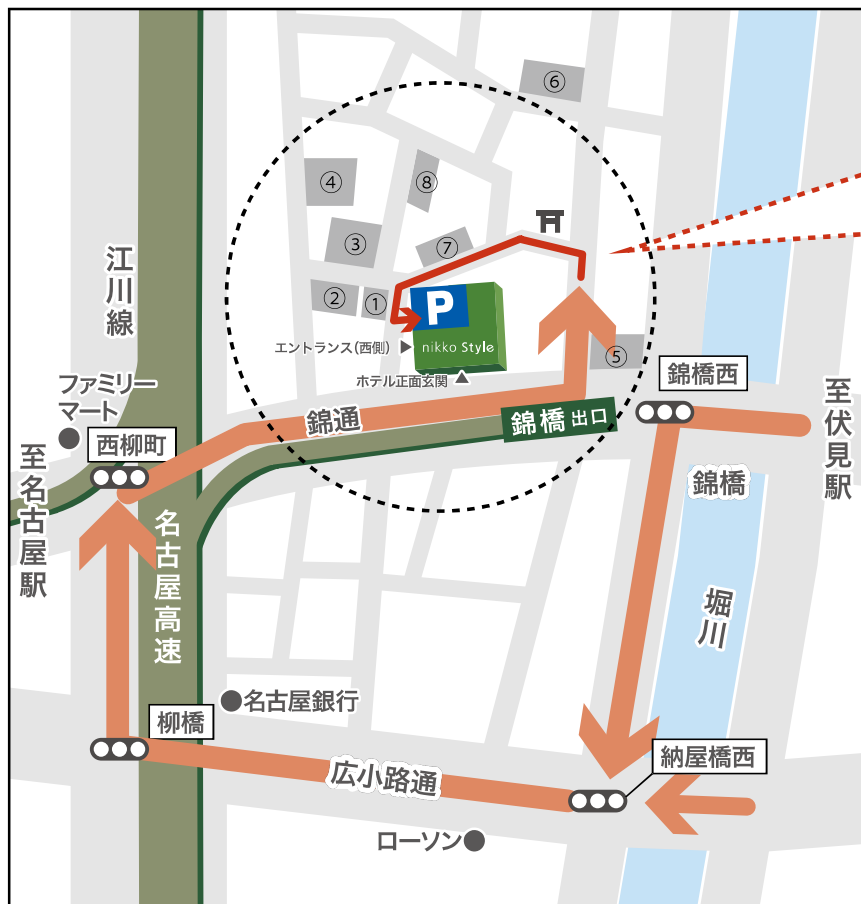

➔ 栄・伏見方面からのお越しのお客様へのご案内（オレンジ矢印）

【周辺駐車場のご案内】
ホテル周辺の拡大図はこちら ▼

一時停止の標識を左折

神社が目印です

駐車場入り口
(7:00 ~ 22:00)

ホテル
正面玄関

ホテル目の前の
道路50m直進後、
信号手前の道を左折

- ① 名鉄協商パーキング 錦橋西第2 (6台)
- ② エムエス名駅5丁目第2パーキング (12台)
- ③ 名鉄協商パーキング 錦橋西第4 (16台)
- ④ シスコンパーク名駅5丁目 (23台)
- ⑤ パラカ名駅第4 (10台)
- ⑥ タイムズ名駅5丁目 (14台)
- ⑦ 三井のリパーク 名駅5丁目第2 (5台)
- ⑧ 三井のリパーク 名駅5丁目第3 (5台)

※提携駐車場ではありませんので、料金等ご確認の上、ご利用ください。

ニッコースタイル名古屋周辺駐車場

※当該駐車場（①・②・③・④・⑤・⑥・⑦・⑧）は、ニッコースタイル名古屋と一切関係がございません。
料金等のお申し付けは当該駐車場にお願い申し上げます。
尚、料金体系に関しては2024年12月5日現在のものになりますので、
変更している場合もございます。ご承知おき下さい。

③名鉄協商パーキング 錦橋西第4
時間料金 30分/200円
入庫～24時間最大 1700円

②エムイス名駅5丁目第2パーキング
時間料金 30分/200円
8時～17時 1200円 (平日 昼間)
8時～17時 900円 (土日祝 昼間)
17時～8時 500円 (全日 夜間)

①名鉄協商パーキング 錦橋西第2
時間料金 20分/200円
入庫～24時間最大 1700円 (全日)

④シスコパーク名駅5丁目
時間料金 30分/200円
24時間 最大料金 1700円

⑦三井のリパーク 名駅5丁目第2
時間料金 30分/220円
入庫～24時間最大 1600円

⑥タイムズ名駅5丁目
時間料金 20分/220円
7時～19時 1800円 (全日)
19時～7時 300円 (全日)

⑧三井のリパーク 名駅5丁目第3
時間料金 30分/220円
入庫～24時間以内 1600円

⑤パラカ名駅第4
時間料金 20分/200円
入庫～24時間最大 1300円 or 1700円
駐車番号によって変わります。

ニッコースタイル名古屋駐車場 (運営会社: いずみパーキング)
営業時間 7:00～22:00 電話番号 090-7614-4421