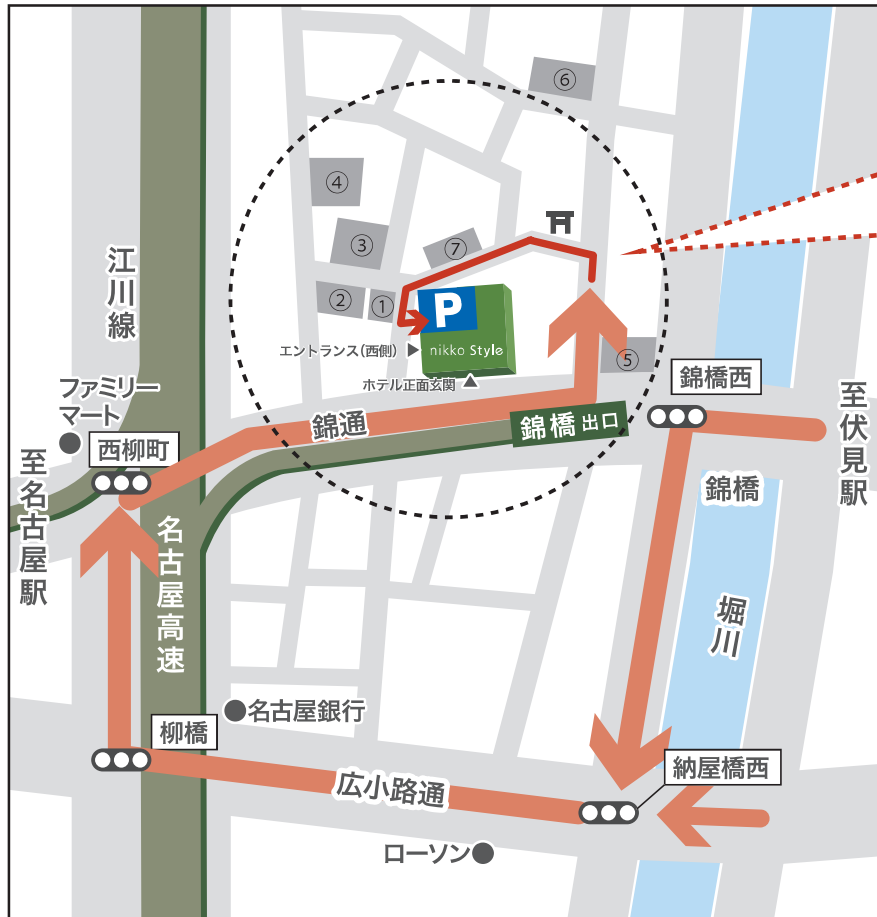

➔ 栄・伏見方面からのお越しのお客様へのご案内 (オレンジ矢印)

【周辺駐車場のご案内】
ホテル周辺の拡大図はこちら ▼

- ① 名鉄協商パーキング 錦橋西第2 (6台)
- ② エムエス名駅5丁目第2パーキング (12台)
- ③ 名鉄協商パーキング 錦橋西第4 (16台)
- ④ シスコンパーク名駅5丁目 (23台)
- ⑤ パラカ名駅第4 (10台)
- ⑥ タイムズ名駅5丁目 (14台)
- ⑦ 三井のリパーク 名駅5丁目第2 (5台)

※提携駐車場ではありませんので、料金等ご確認の上、ご利用ください。

駐車場入り口
(7:00 ~ 22:00)

ホテル
正面玄関

ホテル目の前の
道路50m直進後、
信号手前の道を左折