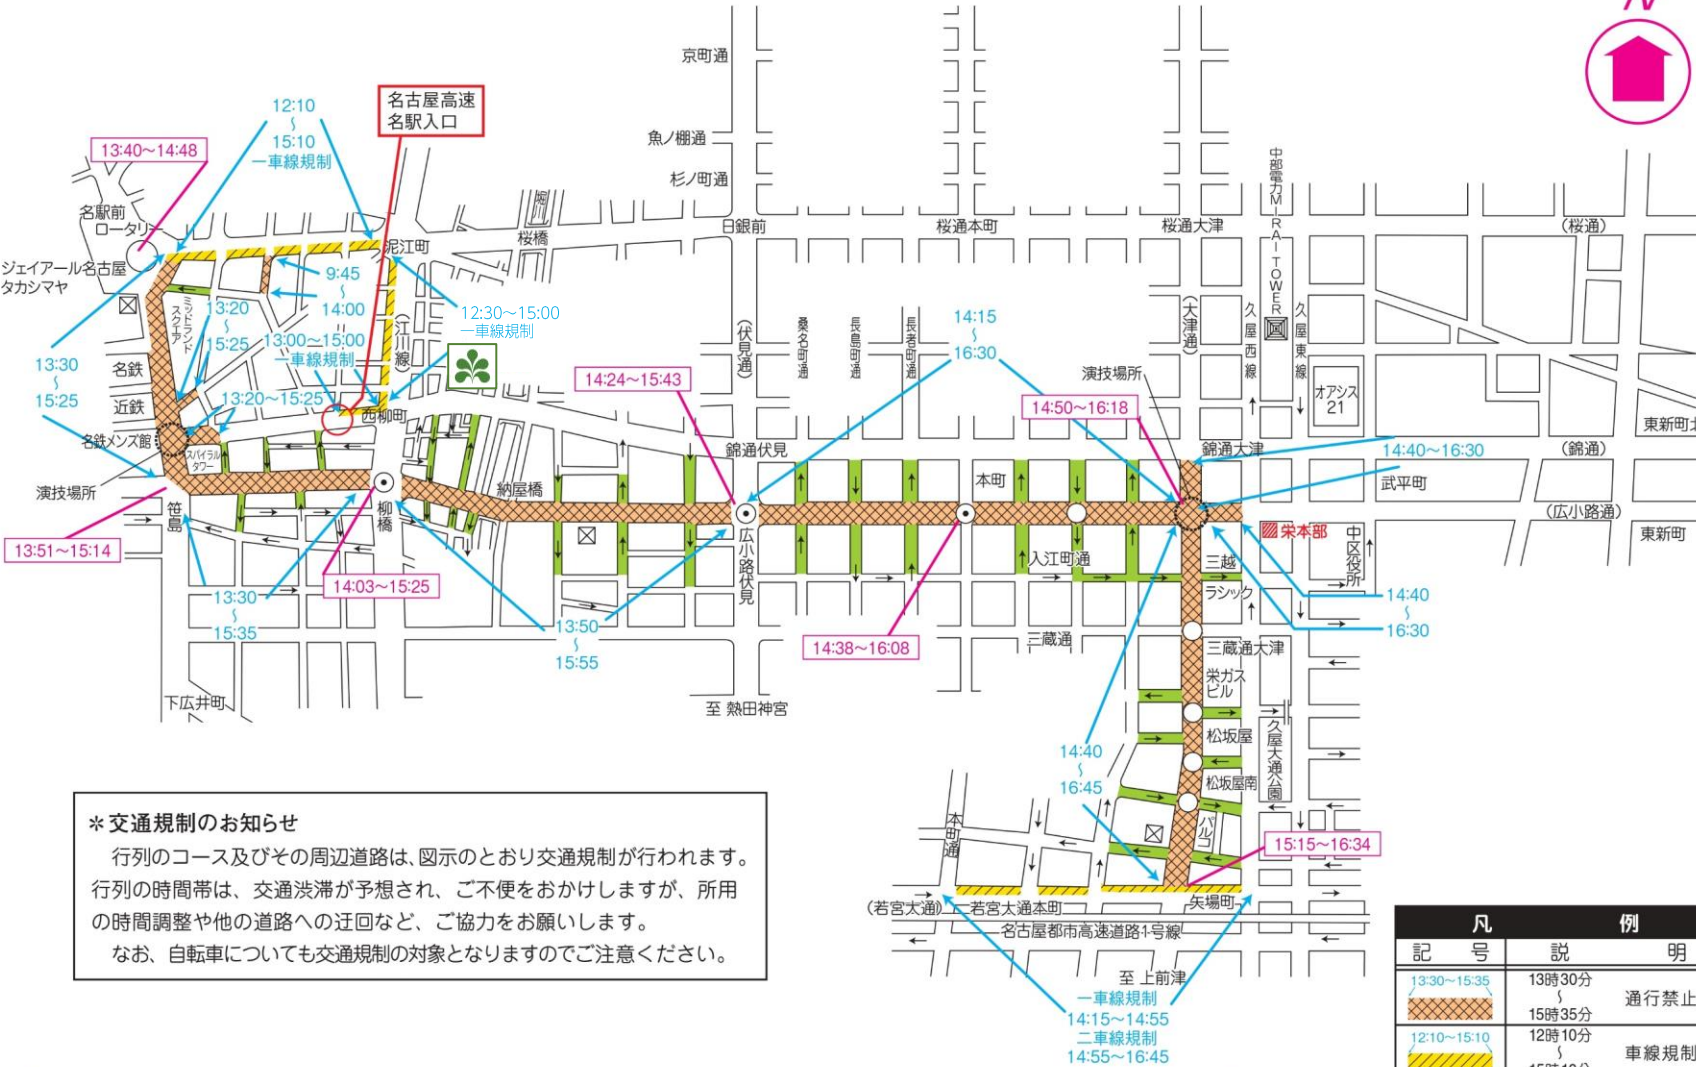

第69回 名古屋まつりに伴う交通規制図

令和5年10月21日(土)

10月22日(日)の交通規制図は裏面にあります。

令和5年10月21日(土)の主な行事予定 (交通規制は行列通過後、順次解除となります。)

● 行列 (行列先頭通過予定時間)

	名駅前	柳橋	広小路伏見
フラワーカーパレード	13:40	14:03	14:24
ナナちゃん隊	13:56	14:20	14:41
郷土英傑行列	13:57	14:21	14:43

- 名古屋城会場 9:00 ~ 16:30
- ・名古屋城秋まつり

- 小・中学校対抗 剣道大会
東スポーツセンター (10:00 ~ 16:30)

- 名古屋まつり展
市政資料館 (9:00 ~ 17:00)

- 施設の無料開放
名古屋城

※状況によって、上記行事が変更・中止となる場合があります。

- 地下街の出入口の封鎖
サカエチカ1番・2番・6番・7番・10番 (14:45 ~ 16:15)

※状況によって、閉鎖時間が早まる場合があります。

* 交通規制のお知らせ

行列のコース及びその周辺道路は、図示のとおり交通規制が行われます。行列の時間帯は、交通渋滞が予想され、ご不便をおかけしますが、所用の時間調整や他の道路への迂回など、ご協力をお願いします。なお、自転車についても交通規制の対象となりますのでご注意ください。

◆ おでかけの際は、公共交通機関をご利用ください。

◆ ご自宅等で楽しみいただけるオンライン配信も行います。

名古屋まつり
公式ウェブサイト

◆ お問い合わせ先 名古屋おしえてダイヤル
(年中無休 朝8:00~夜9:00)

TEL 052-953-7584
FAX 052-971-4894

※おかけまちがいにご注意ください。

凡	例
記号	説明
13:30~15:35	13時30分 ~ 15時35分 通行禁止
12:10~15:10	12時10分 ~ 15時10分 車線規制
13:40~14:48	13時40分 ~ 14時48分 行列の交差点通過予定時間
交番	交番