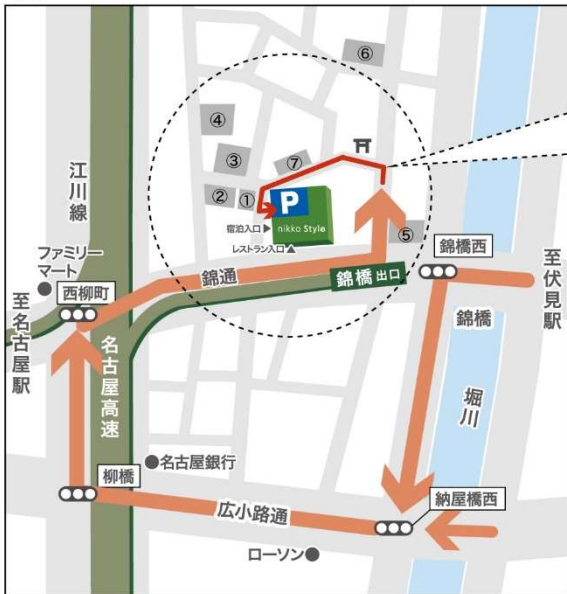

## 【ゴールデンウィークの駐車場のご案内】

お客様各位

ゴールデンウィーク期間中に、ニッコースタイル名古屋の駐車場は大変混雑し、満車になることが予想されます。

ニッコースタイル名古屋の駐車場は14台駐車可能の立体駐車場となり、ご予約いただくことができません。また、先着順のご案内となります。

当ホテル駐車場が満車の場合は、近隣の駐車場にお停めいただくことをお勧めします。

お客様にはご不便をお掛けいたしますが、ご理解とご協力をいただきますよう宜しくお願い申し上げます。

### ◆ホテル駐車場と近隣パーキングのご案内◆

➡ 栄・伏見方面からのお越しのお客様へのご案内 (オレンジ矢印)

- ① 名鉄協商パーキング 錦橋西第2 (6台)
- ② エムエス名駅5丁目第2パーキング (12台)
- ③ 名鉄協商パーキング 錦橋西第4 (16台)
- ④ シスコンパーク名駅5丁目 (23台)
- ⑤ パラカ名駅第4 (10台)
- ⑥ タイムズ名駅5丁目 (14台)
- ⑦ 三井のリパーク 名駅5丁目第2 (5台)

※提携駐車場ではありませんので、料金等ご確認の上、ご利用ください。

【周辺駐車場のご案内】  
ホテル周辺の拡大図はこちら▼